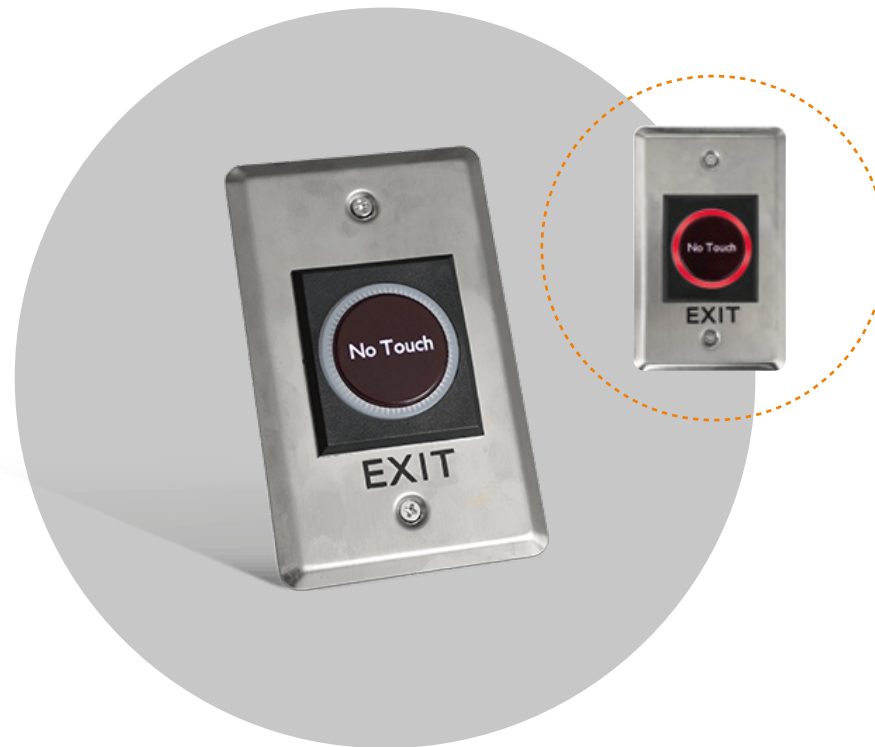

Torno en acero inoxidable, con operador silencioso, mínimo consumo de energía y con posibilidad de instalación en espacios reducidos. Su objetivo es el control del aforo en su local, se puede establecer el número de personas que pueden acceder al mismo, cuando llega al aforo máximo no permite más entradas salvo que se produzca alguna salida, así podrá tener controlado el aforo máximo permitido.

LÍNEA CONTACTLESS

AUTOMATISMO PARA PUERTA BATIENTE

Operador electromecánico de baja energía controlado electrónicamente y diseñado para automatizar puertas batientes.

Es idóneo para motorizar puertas situadas en vías de tránsito fluido en el que hasta ahora se abrían de forma manual. El sistema puede ser empleado para abrirse mediante radares de movimiento o con nuestro sistema Contactless.

Conforme a las normas y directivas europeas en vigor

LÍNEA CONTACTLESS

SISTEMA CONTACTLESS

Sistema Contactless Para Puertas ya automatizadas nos permite la apertura mediante sistemas que no ponen en contacto a la persona con la puerta como lectores de tarjeta, llaveros codificados de aproximación, botón sin contacto, identificadores adhesivos, lectores de código o teléfono móvil.

LENS PROTECT

Un sistema muy fácil de instalar e ideado para que la actividad comercial pueda volver a la normalidad aportando un extra de protección al trabajador sin reducir el contacto visual con el cliente. Lona que protege y nos deja ver.